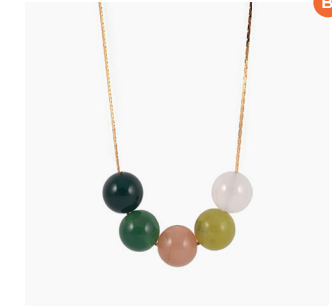

Earrings in gilt brass & white jade

BO-FERR-B

CRÉOLES DOWNTOWN

Créoles en laiton doré à l'or fin
et agate verte

Hoops in gilt brass & green agat

CR-DOWN-B

COLLIER WOLCOTT - BLEU

Collier en laiton doré à l'or fin
Longueur de chaîne : 47 cm

*Necklace in gilt brass
Length: 16³/₄in*

C-WOLC-B

COLLIER WOLCOTT - ROSE

Collier en laiton doré à l'or fin
Longueur de chaîne : 47 cm

*Necklace in gilt brass
Length: 16³/₄in*

C-WOLC-R

COLLIER WOLCOTT - VERT

Collier en laiton doré à l'or fin
Longueur de chaîne : 47 cm

*Necklace in gilt brass
Length: 16³/₄in*

C-WOLC-V

BOUCLES WOLCOTT - DORÉ

Boucles en laiton doré à l'or fin

Earrings in gilt brass

BO-WOLL-D

BOUCLES WOLCOTT - TURQUOISE