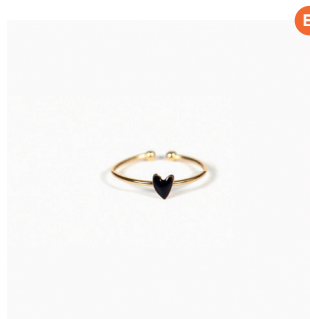

BO-GRAN-RP

COLLIER GRANT

Collier en laiton doré à l'or fin
Longueur de chaîne : 42 cm

*Necklace in gilt brass
Length: 16 1/2 in.*

C-GRAN-D

BRACELET GRANT

Bracelet en laiton doré à l'or fin
Longueur de chaîne : 17 cm

*Bracelet in gilt brass
Length: 6 11/16 in.*

B-GRAN-D

JONC GRANT

Jonc en laiton doré à l'or fin
Taille ajustable

*Bangle in gilt brass
Adjustable size*

J-GRAN-D

COLLIER GRANT

Collier en laiton doré à l'or fin
Longueur de chaîne : 42 cm

*Necklace in gilt brass
Length: 16 1/2 in.*

C-GRAN-D

BRACELET GRANT

Bracelet en laiton doré à l'or fin
Longueur de chaîne : 17 cm

*Bracelet in gilt brass
Length: 6 11/16 in.*

B-GRAN-D

JONC GRANT

Jonc en laiton doré à l'or fin
Taille ajustable

*Bangle in gilt brass
Adjustable size*

J-GRAN-D

BAGUE GRANT

Bague en laiton doré à l'or fin
Taille ajustable

*Ring in gilt brass
Adjustable size*

BA-GRAN-D

BOUCLES GRANT

Boucles en laiton doré à l'or fin