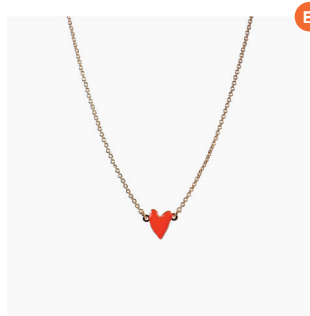

Necklace in gilt brass
Length: 16 1/2 in.

C-PARI-D

COLLIER NEW YORK

Collier en laiton doré à l'or fin
Longueur de chaîne : 42 cm

Necklace in gilt brass
Length: 16 1/2 in.

C-NEWY-D

B

COLLIER SAFETY PIN

Collier en laiton doré à l'or fin
Longueur de chaîne : 40 cm

Necklace in gilt brass
Length: 16 1/2 in.

C-PUNK-SAFE-D

BOUCLES CLYMER

Boucles en laiton doré à l'or fin

Earrings in gilt brass

BO-CLYM-D

BOUCLES CHERRY

Boucles en laiton doré à l'or fin

Earrings in gilt brass

BO-CHER-D

BOUCLES ABBIE

Boucles en laiton doré à l'or fin

Earrings in gilt brass

BO-ABBI-D

COLLIER GRANT

Collier en laiton doré à l'or fin
Longueur de chaîne : 42 cm

*Necklace in gilt brass
Length: 16 1/2 in.*

C-GRAN-C

BRACELET GRANT

Bracelet en laiton doré à l'or fin
Longueur de chaîne : 17 cm

*Bracelet in gilt brass
Length: 6 11/16 in.*