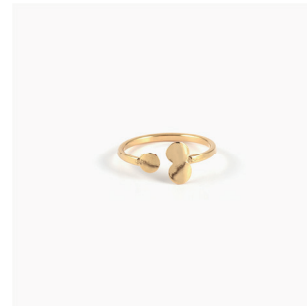

Collier en laiton doré à l'or fin
Longueur de chaîne : 40 cm

*Necklace in gilt brass
Length: 16¹/₂ in.*

C-RIDG-D

BOUCLES RIDGEWOOD

Boucles en laiton doré à l'or fin

Earrings in gilt brass

BO-RIDG-D

COLLIER HUNTINGTON

Collier en laiton doré à l'or fin
Longueur de chaîne : 40 cm

*Necklace in gilt brass
Length: 16¹/₂in.*

C-HUNT-D

BAGUE HUNTINGTON 1

Bague en laiton doré à l'or fin
Taille ajustable

*Ring in gilt brass
Adjustable size*

BA1-HUNT-D

BAGUE HUNTINGTON 2

Bague en laiton doré à l'or fin
Taille ajustable

*Ring in gilt brass
Adjustable size*

BA2-HUNT-D

BOUCLES HUNTINGTON 1

Boucles en laiton doré à l'or fin

Earrings in gilt brass

*Necklace in gilt brass
Length: 16¹/₂in.*

C-BROA-D

BRACELET BROADWAY

Bracelet en laiton doré à l'or fin
Longueur de chaîne : 17 cm

*Bracelet in gilt brass
Length: 6¹¹/₁₆in.*

B-BROA-D

COLLIER BROADWAY

Collier en laiton doré à l'or fin
Longueur de chaîne : 40 cm