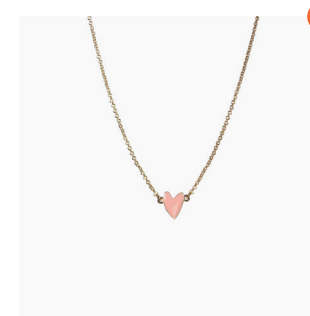

Collier en laiton doré à l'or fin
Longueur de chaîne : 42 cm

*Necklace in gilt brass
Length: 16 1/2 in.*

C-GRAN-C

BRACELET GRANT

Bracelet en laiton doré à l'or fin
Longueur de chaîne : 17 cm

*Bracelet in gilt brass
Length: 6 11/16 in.*

B-GRAN-C

JONC GRANT

Jonc en laiton doré à l'or fin
Taille ajustable

*Bangle in gilt brass
Adjustable size*

J-GRAN-C

COLLIER GRANT

Collier en laiton doré à l'or fin
Longueur de chaîne : 42 cm

*Necklace in gilt brass
Length: 16 1/2 in.*

C-GRAN-RP

BRACELET GRANT

Bracelet en laiton doré à l'or fin
Longueur de chaîne : 17 cm

*Bracelet in gilt brass
Length: 6 11/16 in.*

B-GRAN-RP

JONC GRANT

Jonc en laiton doré à l'or fin
Taille ajustable

*Bangle in gilt brass
Adjustable size*