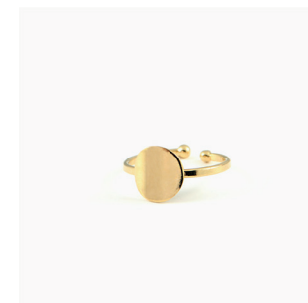

BO-MIDT-D

CRÉOLES BOWERY

Créoles en laiton doré à l'or fin

Hoops in gilt brass

CR-BOWE-D

BOUCLES BOWERY

Boucles en laiton doré à l'or fin

Earrings in gilt brass

BO-BOWE-D

COLLIER WILLOW

Collier en laiton doré à l'or fin
Longueur de chaîne : 42 cm

*Necklace in gilt brass
Length: 16¹/₂in.*

C-WILL-D

CRÉOLES WILLOW

Créoles en laiton doré à l'or fin

Hoops in gilt brass

CR-WILL-D

BAGUE WILLOW

Bague en laiton doré à l'or fin
Taille ajustable

*Ring in gilt brass
Adjustable size*

BA-WILL-D

BAGUE LEONARD

Bague en laiton doré à l'or fin
T 1 : 51/52 - T 2 : 53/54

Ring in gilt brass
T1: 6 / T2: 7

CR-BOER-D

COLLIER COLUMBIA

Collier en laiton doré à l'or fin
Longueur de chaîne : 42 cm

Necklace in gilt brass
Length: 16^{1/2}in

C-COLU-D

COLLIER MILTON

Collier en laiton doré à l'or fin
Longueur de chaîne : 42 cm