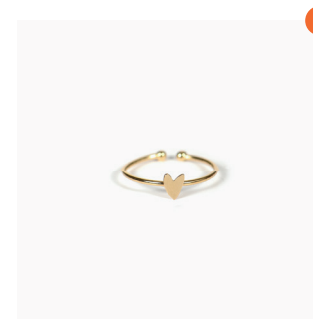

*Necklace in gilt brass
Length: 16 1/2 in.*

C-GRAN-D

BRACELET GRANT

Bracelet en laiton doré à l'or fin
Longueur de chaîne : 17 cm

*Bracelet in gilt brass
Length: 6 11/16 in.*

B-GRAN-D

JONC GRANT

Jonc en laiton doré à l'or fin
Taille ajustable

*Bangle in gilt brass
Adjustable size*

J-GRAN-D

BAGUE GRANT

Bague en laiton doré à l'or fin
Taille ajustable

*Ring in gilt brass
Adjustable size*

BA-GRAN-D

BOUCLES GRANT

Boucles en laiton doré à l'or fin

Earrings in gilt brass

BO-GRAN-D

BAGUE GRANT

Bague en laiton doré à l'or fin
Taille ajustable

*Ring in gilt brass
Adjustable size*

BA-GRAN-D

BOUCLES GRANT

Boucles en laiton doré à l'or fin